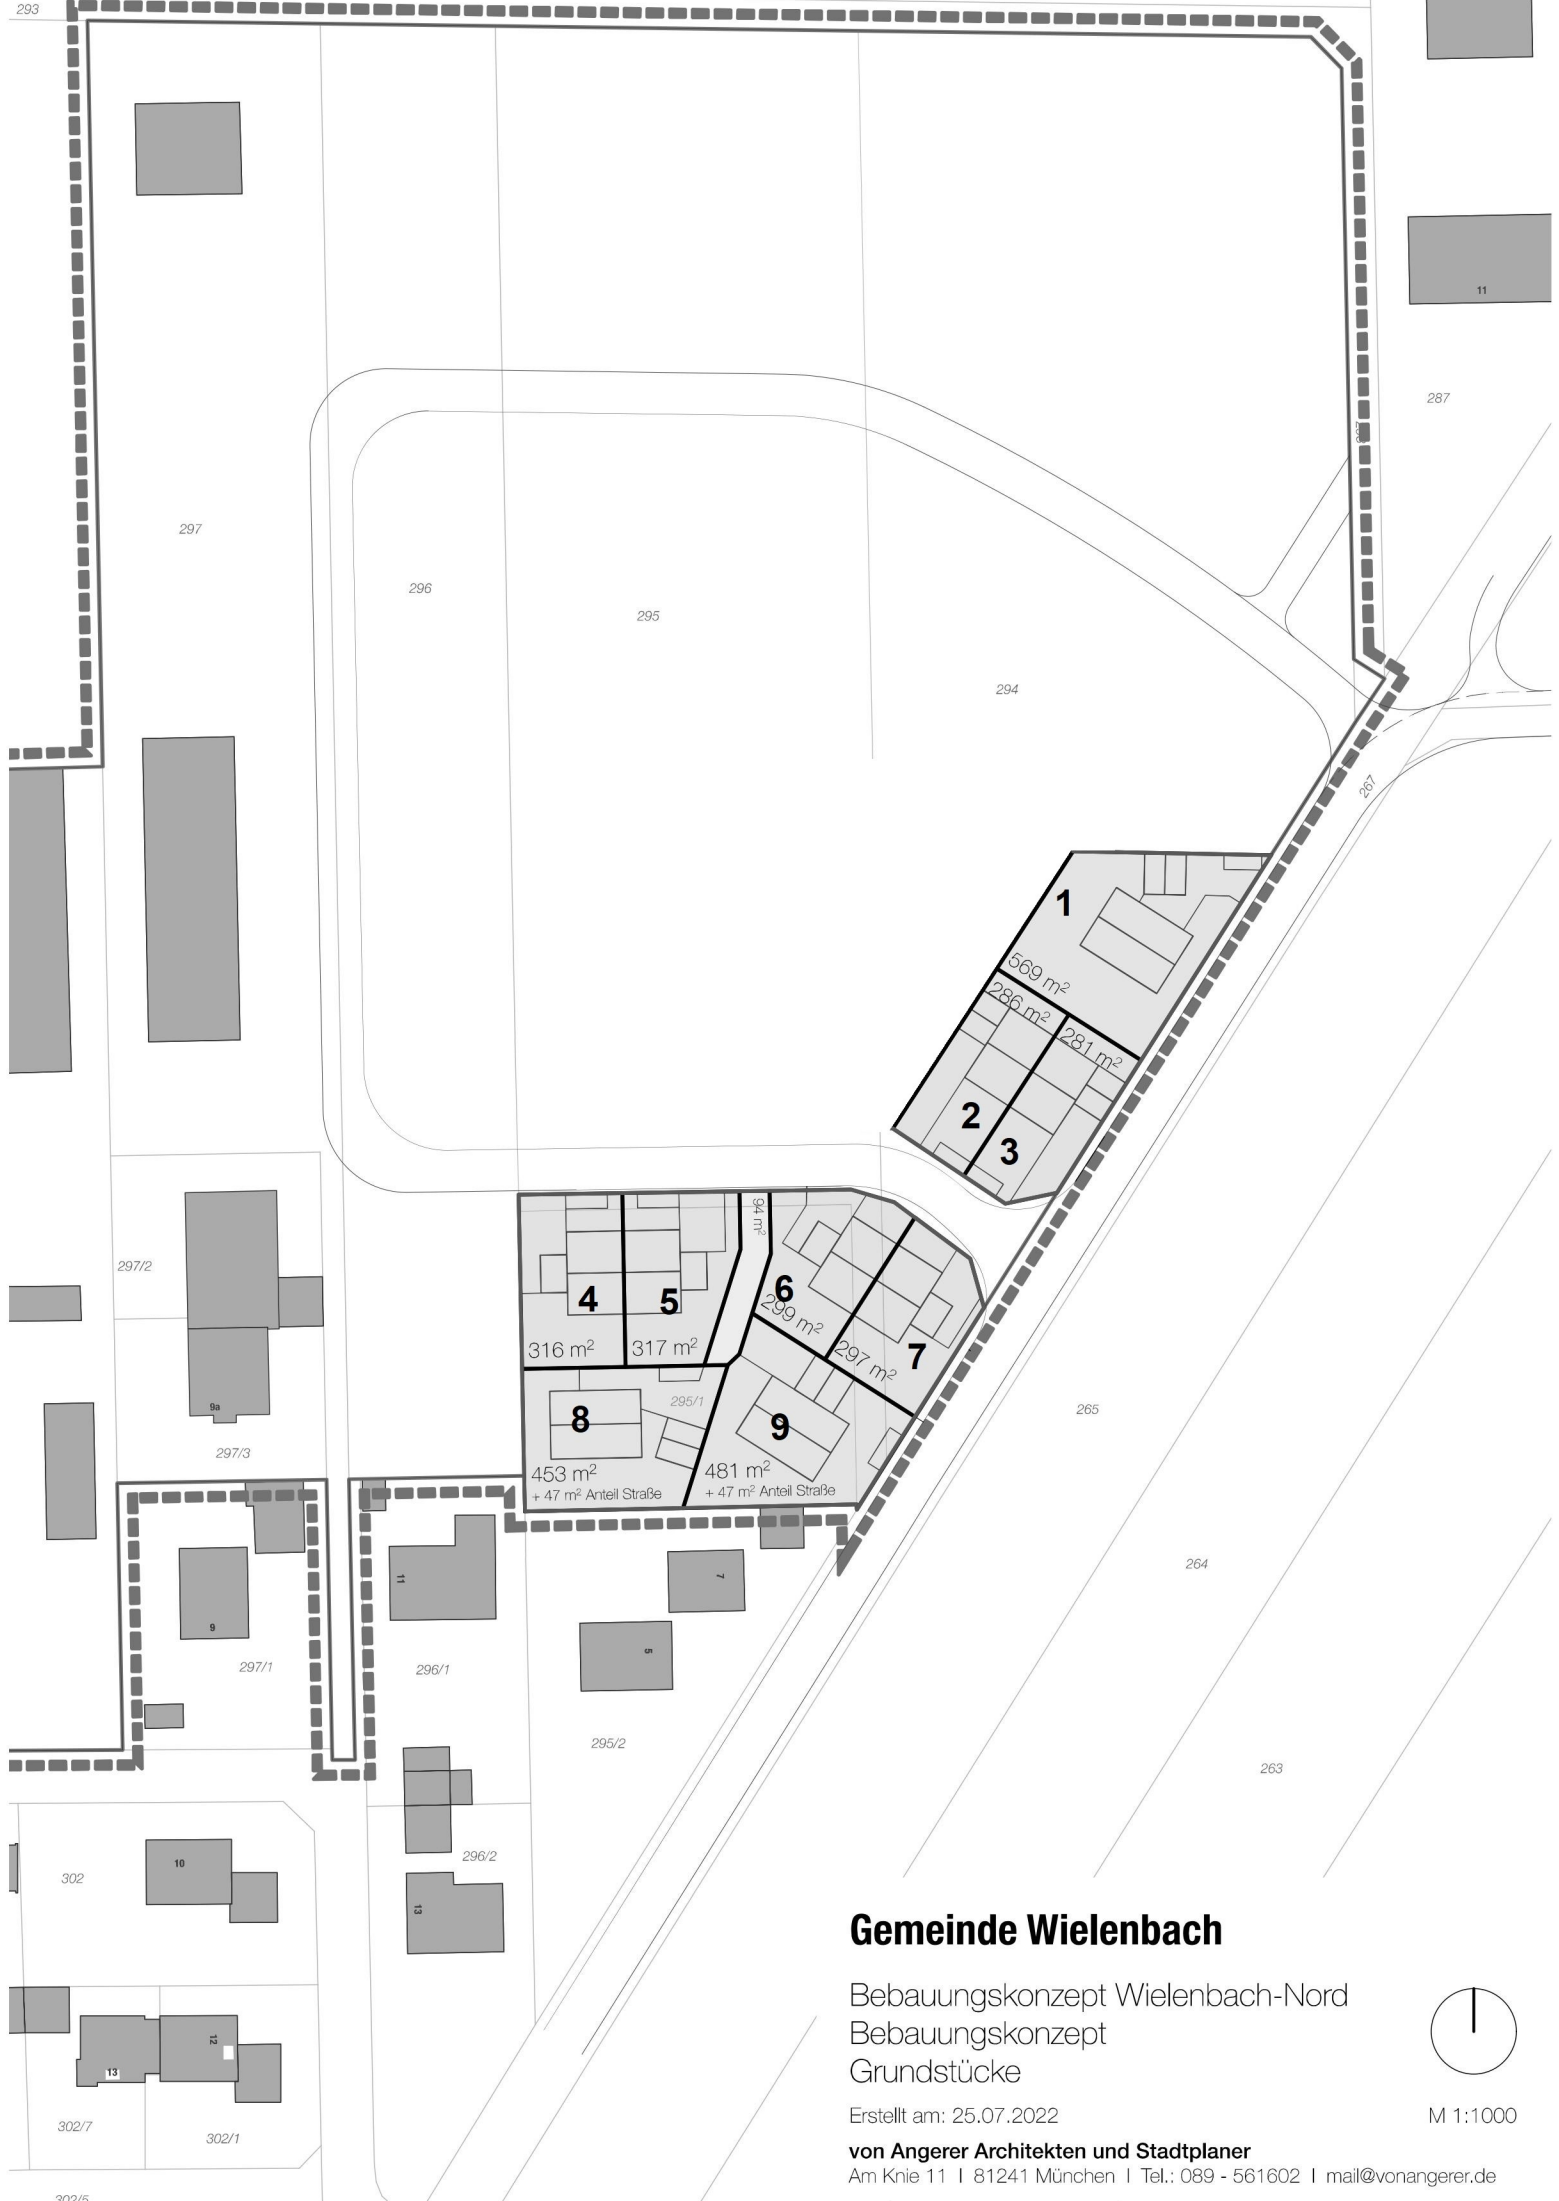

# Gemeinde Wielenbach

Bebauungskonzept Wielenbach-Nord  
 Bauabwägung  
 Lageplan

Erstellt am: 25.07.2022

**von Angerer Architekten und Stadtplaner**

Am Knie 11 | 81241 München | Tel.: 089 - 561602 | mail@vonangerer.de

M 1:1000