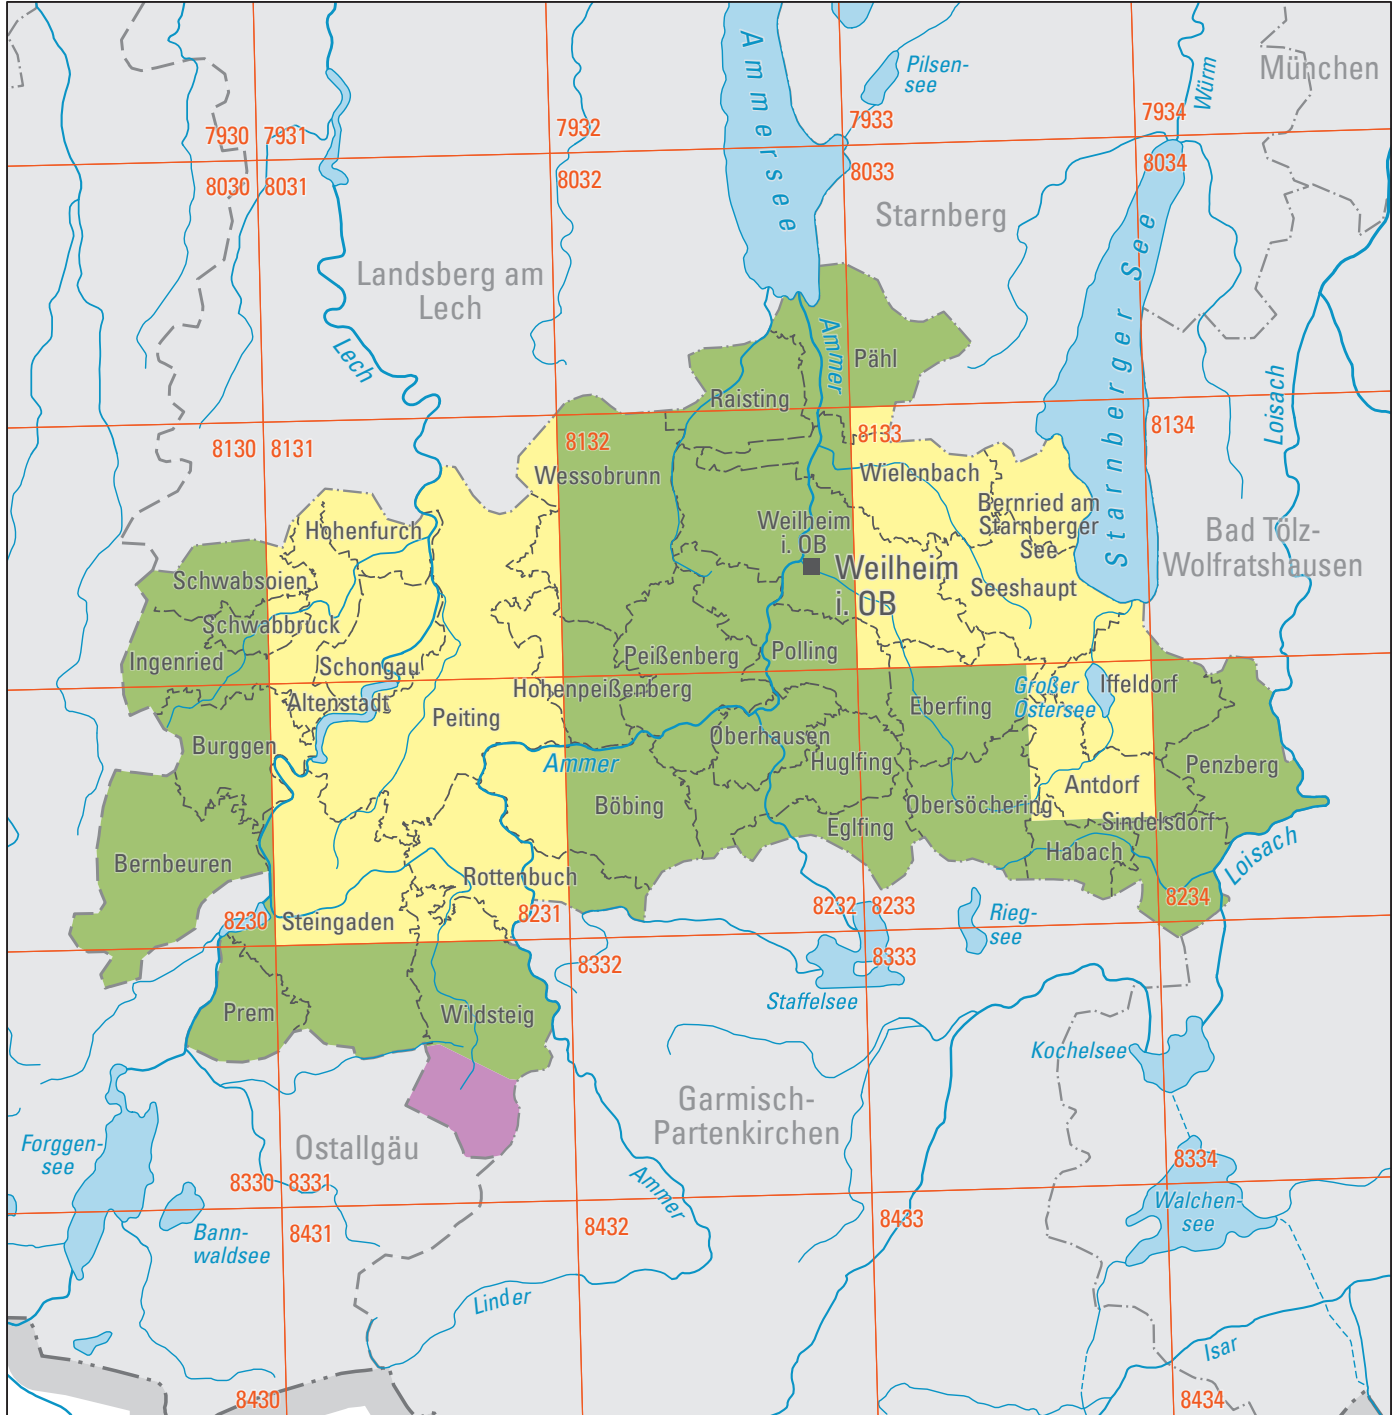

Biotopkartierung im Landkreis Weilheim-Schongau

abgeschlossene Kartierung,
Veröffentlichung in 2024

laufende Kartierung,
Veröffentlichung in 2026

Alpen, keine Kartierung

8231

Blattschnitt der Topographischen
Karte 1:25 000 mit Blattnummer

Staatsgrenze

Landesgrenze

Grenze Regierungsbezirk

Landkreisgrenze bzw. Grenze
kreisfreie Stadt

Gemeindegrenze

0 10 km

Bayerisches Landesamt für Umwelt
www.lfu.bayern.de

Fachdaten:
Fachinformationssystem Natur