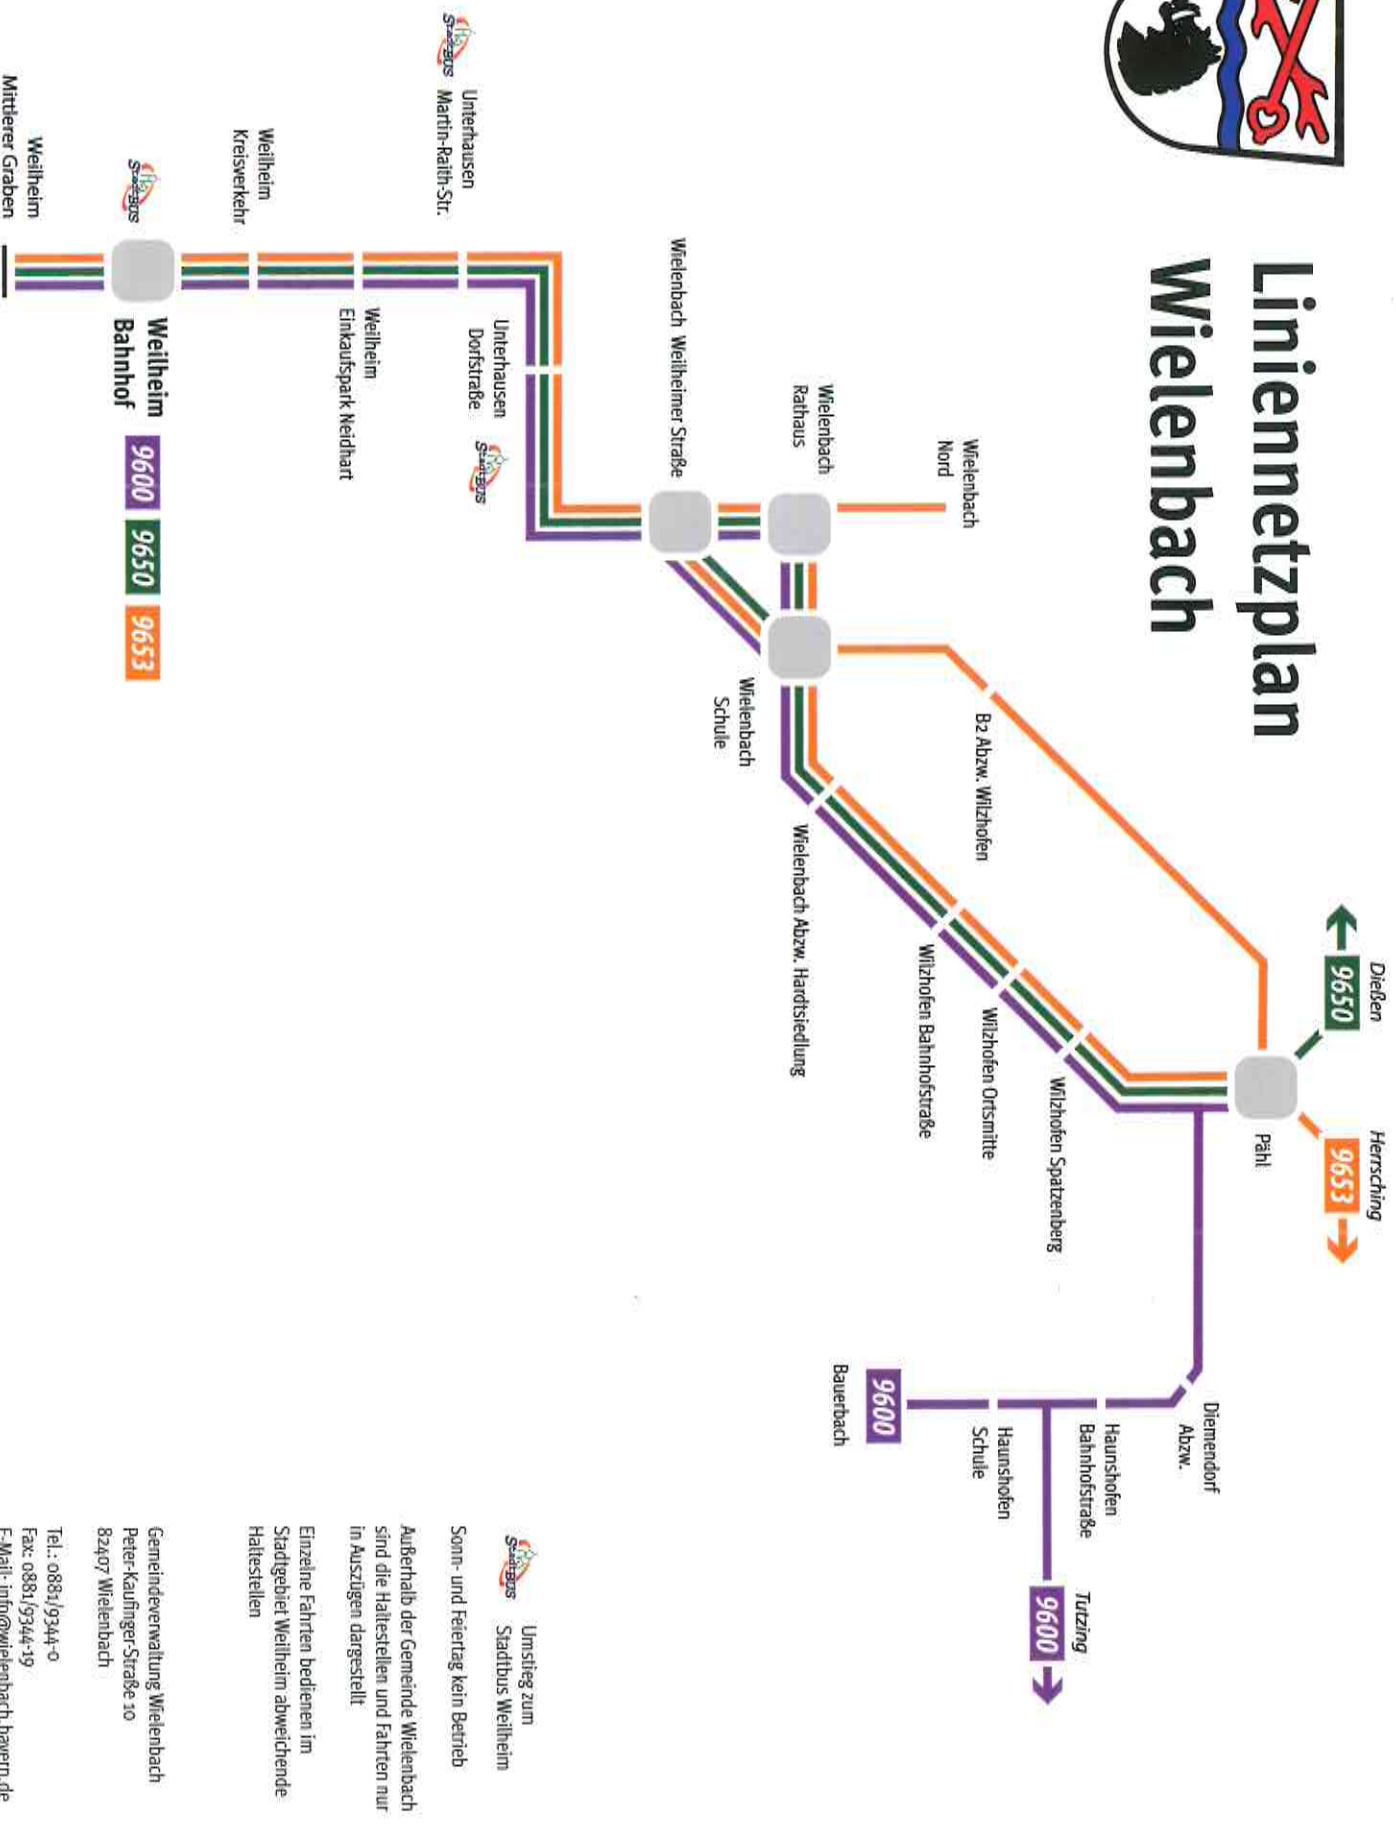

Linienetzplan Wielenbach

Stadbus
Umstieg zum
Stadbus Wielenbach

Sonn- und Feiertag kein Betrieb

Außerhalb der Gemeinde Wielenbach sind die Haltestellen und Fahrten nur in Auszügen dargestellt

Einzelne Fahrten bedienen im Stadtgebiet Weilheim abweichende Haltestellen

Gemeindeverwaltung Wielenbach
Peter-Kaufinger-Straße 10
82407 Wielenbach

Tel.: 0881/9344-0
Fax: 0881/9344-19
E-Mail: info@wielenbach.bayern.de
Web: www.wielenbach.de